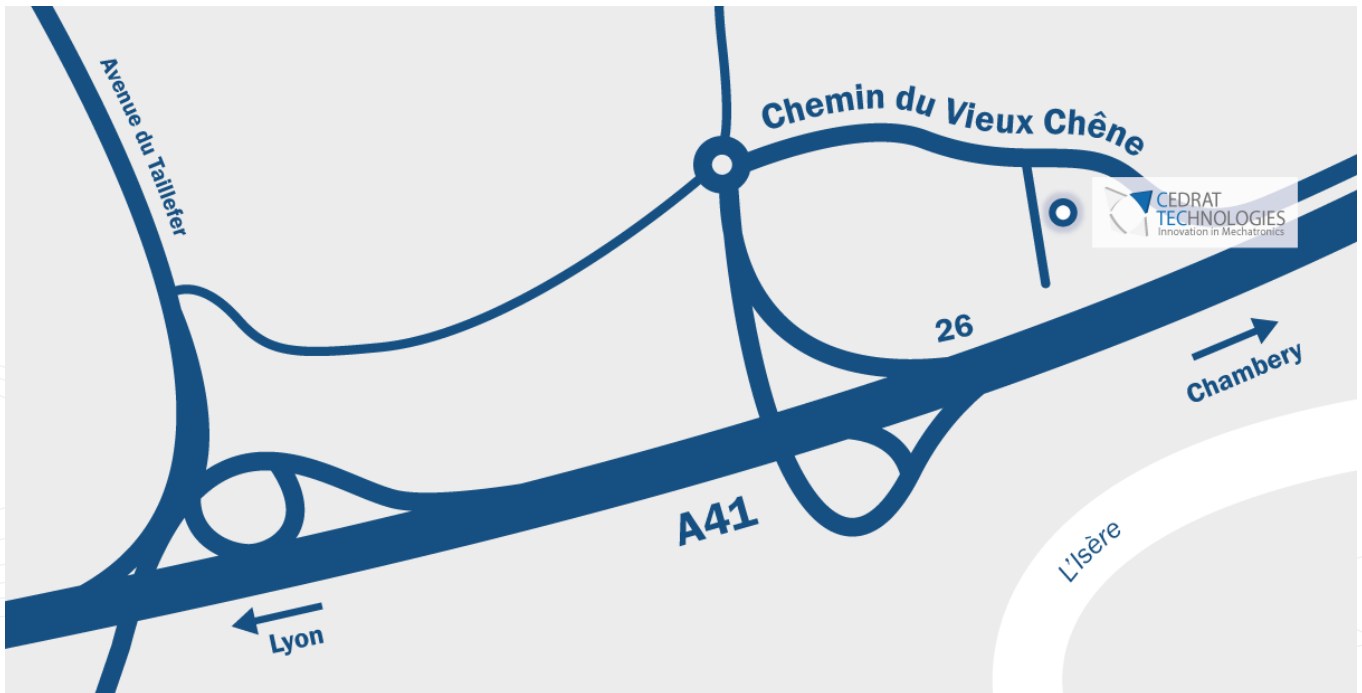

Welcome to Grenoble, congress city, where Research, Industry and University combine in a modern pioneering city!

ACCESS

- SNCF railway station at Grenoble.
- Grenoble Saint-Geoirs airport (30 min from Grenoble by car).
- Lyon Saint-Exupéry airport (50 min from Grenoble by car).
- Geneva Cointrain airport (90 min from Grenoble by car).
- Motorway N° A 48 from Lyon, A 41 from Chambéry / Geneva.

For more information about transport and accommodation, please contact us.

PLAN D'ACCÈS

Grenoble, ville à la montagne vous invite à découvrir les massifs de Belledonne, du Vercors ou de la Chartreuse. Les skieurs apprécieront la proximité des stations, les plus proches étant situées à seulement 30 minutes en voiture.

Bienvenue à Grenoble, cité de congrès où la Recherche, l'Industrie et l'Université en font une ville phare de la modernité !

ACCÈS

- Gare SNCF à Grenoble TGV
- Aéroport de Grenoble Saint-Geoirs (30 min de Grenoble en voiture).
- Aéroport de Lyon Saint-Exupéry (50 min de Grenoble en voiture).
- Aéroport de Genève Cointrin (90 min de Grenoble en voiture).
- Autoroute A 48 en venant de Lyon, A 41 en venant de Chambéry / Genève.

Pour plus de renseignements sur les transports et hébergements veuillez nous contacter.

CEDRAT TECHNOLOGIES

59 chemin du Vieux
Chêne • Inovallée

38246 MEYLAN CEDEX • FRANCE

Tel.: +33 (0)4 56 58 04 00

Fax: +33 (0)4 56 58 04 01

e-mail : training.ct@cedrat-tec.com

web : www.cedrat-technologies.com